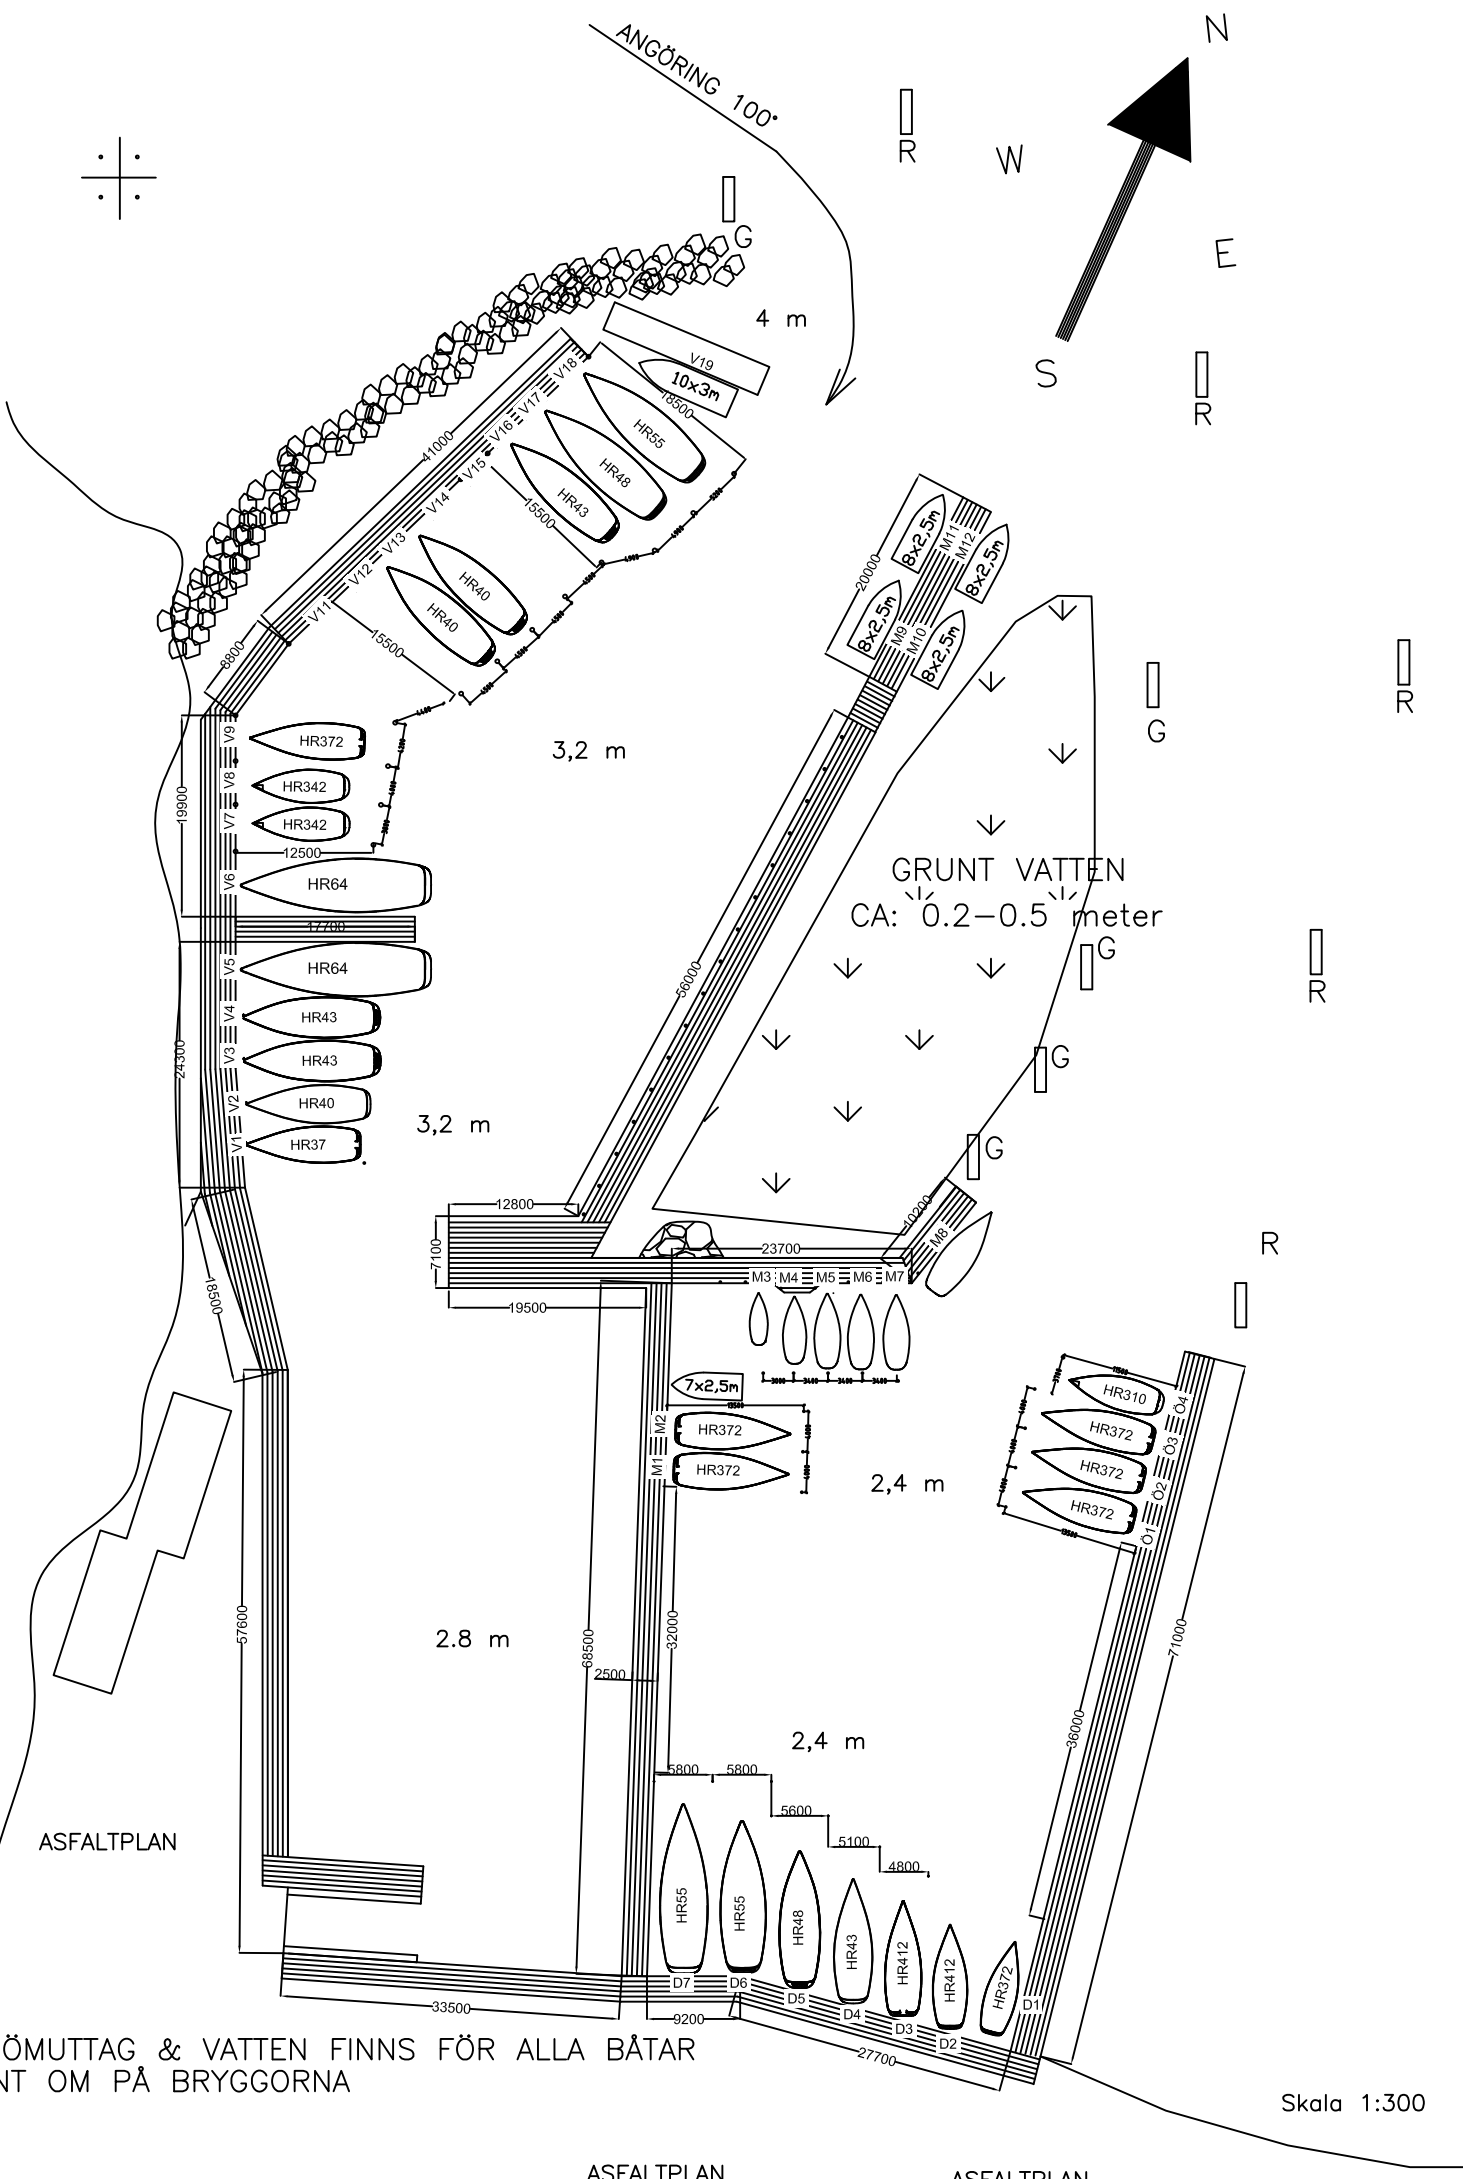

ANGÖRING 100°

STRÖMUTTAG & VATTEN FINNS FÖR ALLA BÅTAR  
RUNT OM PÅ BRYGGORNA

Skala 1:300

ASFALTPLAN

ASFALTPLAN